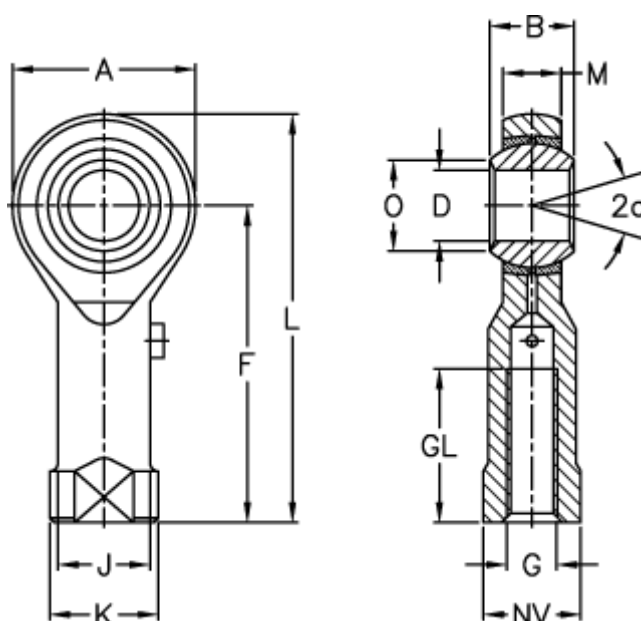

Varenummer: 54301310125
 Beskrivelse: LDK ledhoved PHS 10/F1
 M10x1,25

Mål

A	= 26	J	= 15.0
a (grader)	= 13	K	= 19
B	= 14	L	= 56
D	= 10	M	= 10.50
Dynamisk belastning C (kN)	= 7.5	NV	= 17
F	= 43	O	= 12.90
g	= M10x1,25	Statisk belastning C0 (kN)	= 19.0
GL	= 21	Vægt (g)	= 72.0